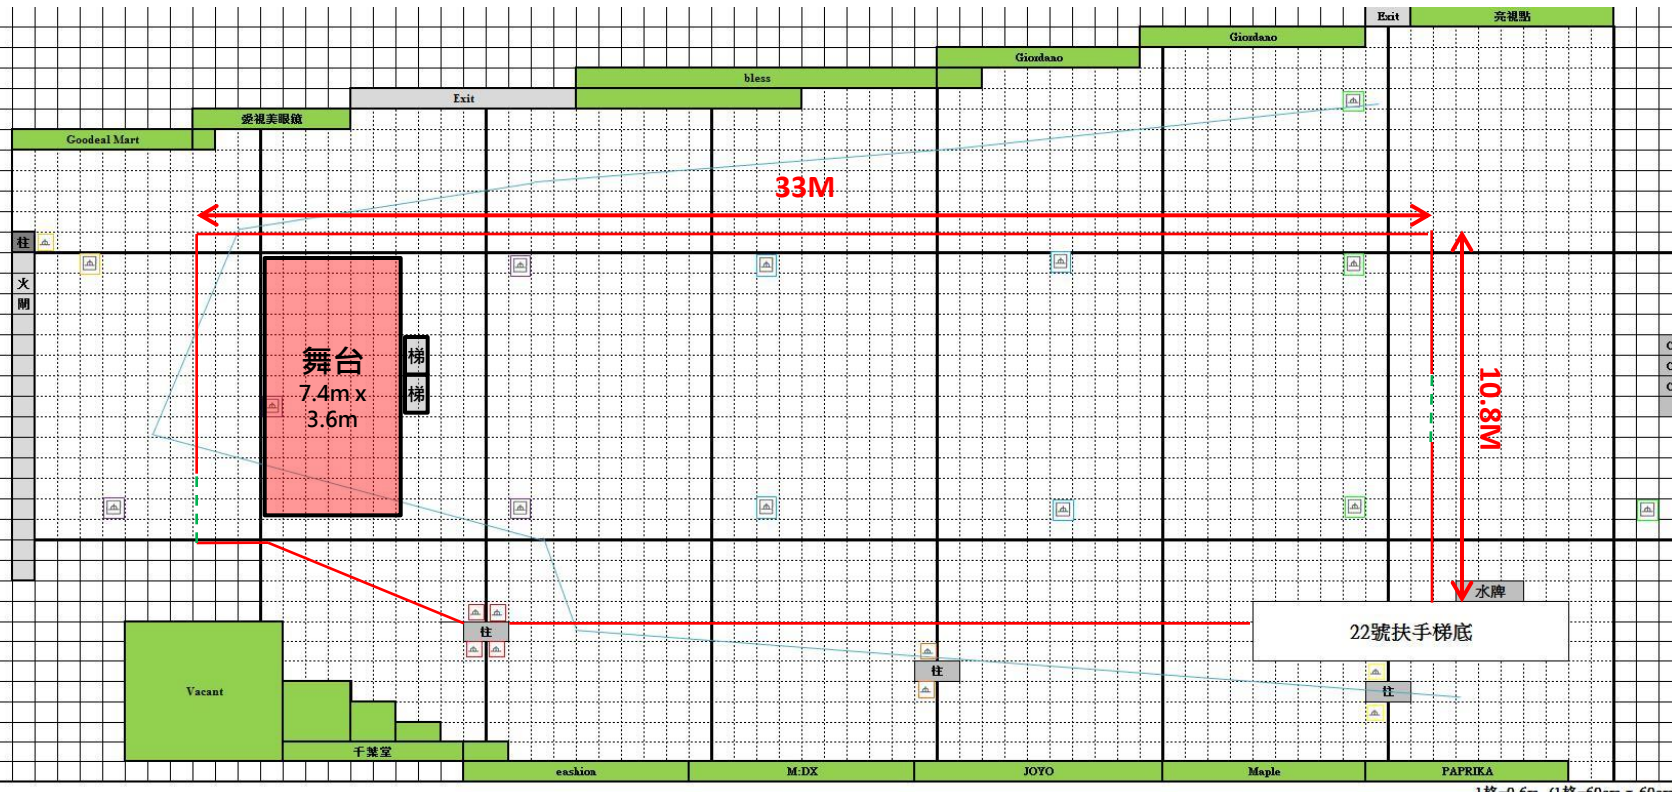

盲人  
扶手  
梯

1格=0.6m (1格=60cm x 60cm)

- 鐵馬
- - - 拉帶柱
- 防煙玻璃
- △ 13A電掣位